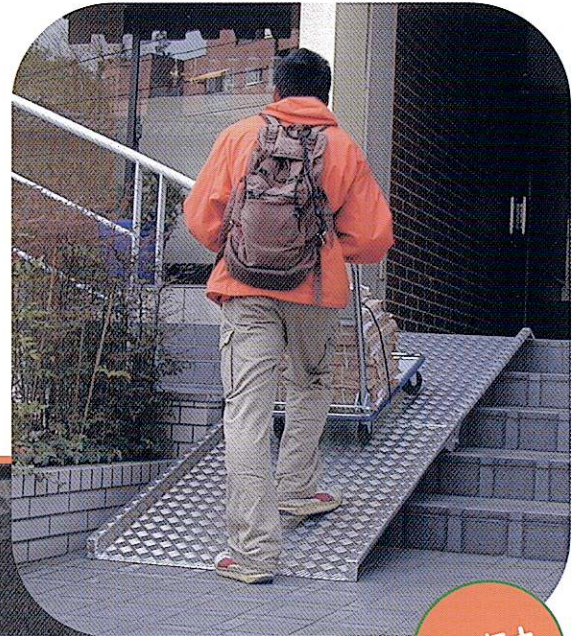

設置簡単! 置くだけで階段がスロープに変身!

ミスギの

アルミスロープ。

マンションや、公園、施設の出入り口。
階段・段差は、いたるところで、
台車や車椅子、自転車などの通行を邪魔してきます。
そんなときは、ミスギのアルミスロープ。
設置簡単、置くだけで、
困った段差が人にやさしいスロープに早変わり。
あなたや、あなたのご家族の安全をお約束します。

介護の方も

台車も

車椅子、台車、歩行者に安全でらくらく!

RA-300