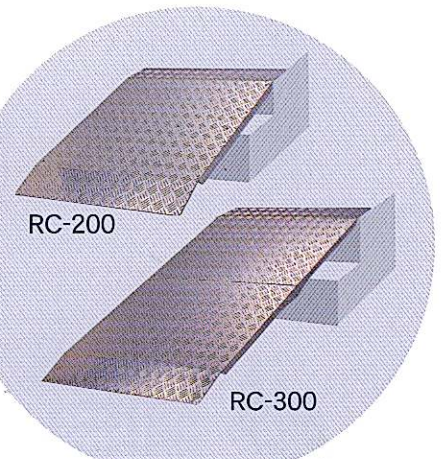

設置簡単! 置くだけで階段がスロープに変身!

ミスギの

アルミスロープ。

マンションや、公園、施設の出入り口。
階段・段差は、いたるところで、
台車や車椅子、自転車などの通行を邪魔してきます。
そんなときは、ミスギのアルミスロープ。
設置簡単、置くだけで、
困った段差が人にやさしいスロープに早変わり。
あなたや、あなたのご家族の安全をお約束します。

介護の方も

台車も

車椅子、台車、歩行者に安全でらくらく!

RA-300

RB-600

RA-300N

ノンスリップ
特殊塗装

RC-200

RC-300