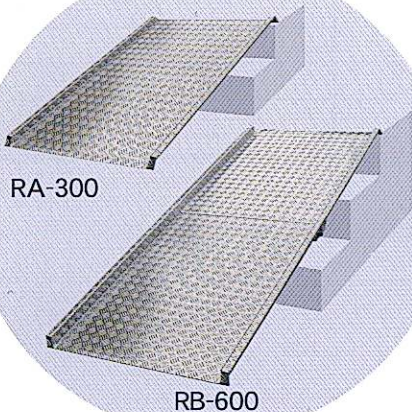

設置簡単! 置くだけで階段がスロープに変身!

ミスギの

アルミスロープ。

マンションや、公園、施設の出入り口。
階段・段差は、いたるところで、
台車や車椅子、自転車などの通行を邪魔してきます。
そんなときは、ミスギのアルミスロープ。
設置簡単、置くだけで、
困った段差が人にやさしいスロープに早変わり。
あなたや、あなたのご家族の安全をお約束します。

介護の方も

台車も

車椅子、台車、歩行者に安全でらくらく!

RA-300

RB-600

RA-300N

ノンスリップ
特殊塗装

RC-200

RC-300