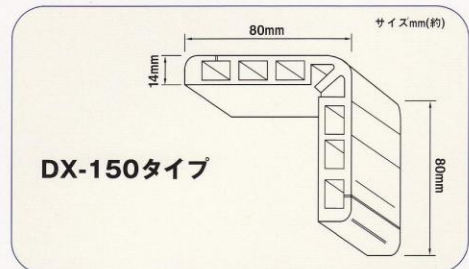

●商品の仕様は改良のため、予告無しに変更することがありますので、あらかじめご了承ください。

△ 注意

- ●この商品は、完全に衝撃を吸収するクッションではありませんので事故には充分に注意してください。
- ●この商品は、事故やケガを最小限に予防するためのものではありませんが、保護者の方、当事者の方の注意と配慮に代わるべきものではありません。

総発売元

取扱店