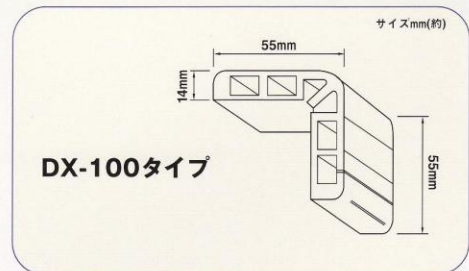

安心ガード

ソフトな感触、取付け簡単、コーナー部分はもちろん
平面もクッションとして、用途いろいろ!

ぶつかる前に安心ガード!

安心
第一

カラー

イエロー・ビージェ

コード	平面幅×厚み×長さ	重さ	価格
DX-1005	100×14×500(mm)	0.5(kg)	2,200円
DX-1010	100×14×1,000(mm)	1.0(kg)	4,400円
DX-1505	150×14×500(mm)	0.8(kg)	3,100円
DX-1510	150×14×1,000(mm)	1.6(kg)	6,100円

■材 質：合成樹脂エラストマー

■付属品：スクリーブス(金属コンクリート用)

●商品の仕様は改良のため、予告無しに変更することがありますので、あらかじめご了承ください。

△ 注意

- この商品は、完全に衝撃を吸収するクッションではありませんので事故には充分に注意してください。
- この商品は、事故やケガを最小限に予防するためのものではありませんが、保護者の方、当事者の方の注意と配慮に代わるべきものではありません。